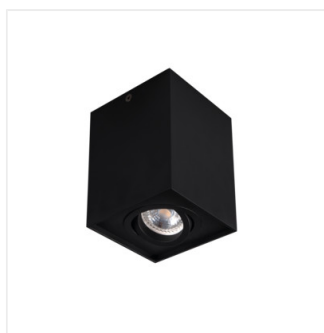

Точково таванно осветително тяло

 220-240 AC	 50	 PAR16	 GU10		 IP 20	
 5÷25			 25		 0,75÷1,5	 0,5m

GORD DLP 50-W	25470	max 25	матово бяло
GORD DLP 50-B	25471	max 25	черен матов

Kanlux GORD са популярни стенни осветителни тела. Характеризират се с интересна и изразителна форма във вид на куб. Kanlux GORD гарантира изключително осветление, което прави възможно акцентирането върху някои елементи от интериора, както и създаването на приятна атмосфера. Модерният дизайн и елегантната простота правят тези осветителни тела подходящи както за жилищни, така и за промишлени интериори.

- Материал на корпуса: сплав на алуминий

GORD

Точково таванно осветително тяло

GORD DLP 50-W

GORD DLP 50-B