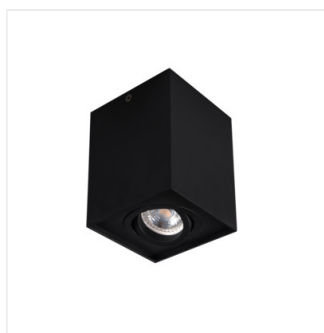

GORD

Точково таванно осветително тяло

 220-240 AC	 50	 PAR16	 GU10		 IP 20	
 5÷25		 25	 0,75÷1,5	 0,5m		

GORD DLP 50-W	25470	max 25	матово бяло
GORD DLP 50-B	25471	max 25	черен матов

Kanlux GORD са популярни стенни осветителни тела. Характеризират се с интересна и изразителна форма във вид на куб. Kanlux GORD гарантира изключително осветление, което прави възможно акцентирането върху някои елементи от интериора, както и създаването на приятна атмосфера. Модерният дизайн и елегантната простота правят тези осветителни тела подходящи както за жилищни, така и за промишлени интериори.

- Материал на корпуса: сплав на алуминий

GORD

Точково таванно осветително тяло

GORD DLP 50-W

GORD DLP 50-B