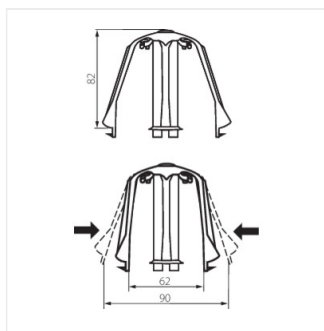

Акcesoар за осветителни тела за стена или таван

SC-1 **25590** черен

- Материал: полиамид 6.6., заякчен със стъклено влакно

SC-1