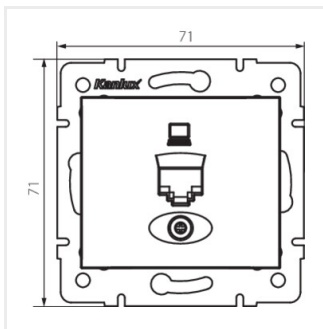

DOMO 01-1399-002 bi