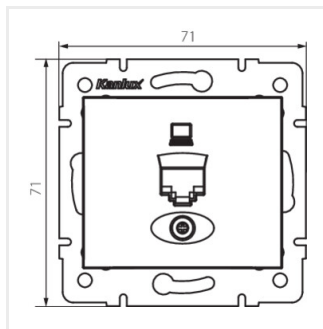

DOMO 01-1399-003 kr