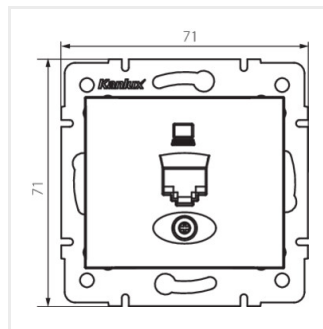

DOMO 01-1399-043 sr