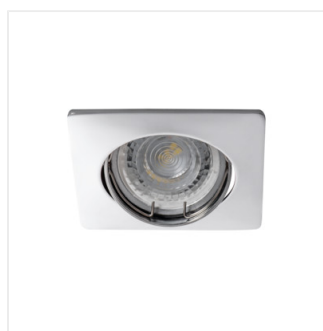

## NESTA

Пръстен на точково осветително тяло

Луните Kanlux NESTA са достъпни във версия с подвижен пръстен, който дава възможност източникът на светлина да бъде насочен в желаната посока, и с неподвижен пръстен. Осветителните тела, предназначени за вграждане в таван, ще бъдат идеални като помощно осветление в домовете, кафенетата, ресторантите - навсякъде, където искаме да акцентираме върху интересната аранжировка на помещението. Съчетани в група, осветителните тела могат успешно да изпълняват функцията и на основно осветление.

### Пръстен на точково осветително тяло

NESTA DSL-W

NESTA DSL-B

NESTA DSL-C

NESTA DSL-C/M

NESTA DTL-W

NESTA DTL-B

NESTA DTL-C