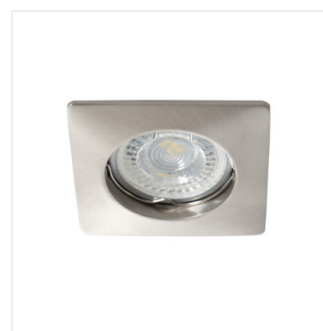

NESTA DSL-C/M