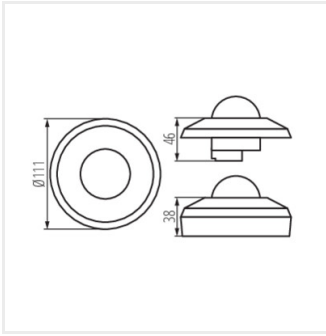

SENTO-O-WT-B/B