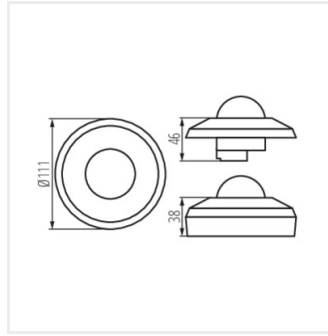

Kanlux

Kanlux SENTO-O

SENTO-O-WT-B/B

[V] 220-240 AC	[Hz] 50	IP 44/20			 3-2000	 -20÷40
	 0,75÷1,5	 Ø60-70	CE	EAC	UK CA	

Model	Code	Weight	Installation	Height	Response Time	Sensor	Range
SENTO-O-WT-B/B	26822	2000	за монтаж върху таван, за вграждане в таван	H360	10-30	3xPIR	max 17
SENTO-O-WT-W	37366	2000	за монтаж върху таван, за вграждане в таван	H360	10-30	3xPIR	max 20
SENTO-O-WT-B	37367	2000	за монтаж върху таван, за вграждане в таван	H360	10-30	3xPIR	max 20

SENTO-O-WT-B/B

SENTO-O-WT-W

SENTO-O-WT-B

SENTO-O-WT-B/B

SENTO-O-WT

SENTO-O-WT-B/B, SENTO-O-WT-W, SENTO-O-WT-B

Запазва се правото за въвеждане на технически промени. Данните, съдържащи се в този материал, не са правно обвързващи.