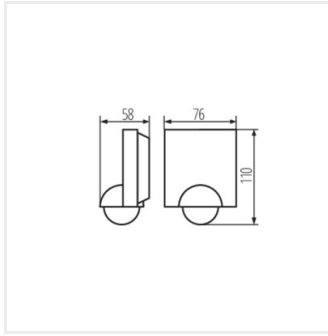

SENSQUARE

Дата на издаване: 01.02.2020, стр. 15

Запазва се правото за въвеждане на технически промени. Данните, съдържащи се в този материал, не са правно обвързващи.

Фотометрия: резултати, получени по време на изпитване на дадения екземпляр.

Kanlux S.A. ul. Objazdowa 1-3, 41-922 Radzionków, Poland kanlux@kanlux.com