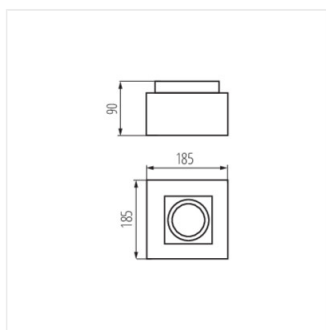

STOBI ES

Точково таванно осветително тяло

MODERN
design

HIGH
quality
finish

XXL
size

 220-240 AC	 50				 IP 20	
 5÷25			 20/20		 1÷2,5	 0,5m

STOBI ES 50-B	26828	max 25	черен
STOBI ES 50-W	26829	max 25	бял
STOBI ES 250-B	26838	2x max 25	черен
STOBI ES 250-W	26839	2x max 25	бял

- Материал на корпуса: сплав на алуминий

STOBI ES

Точково таванно осветително тяло

STOBI ES 50-W

STOBI ES 250-B

STOBI ES 250-W

STOBI ES 50

STOBI ES 250