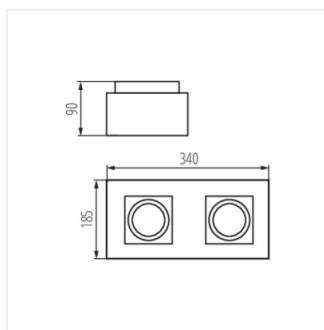

STOBI ES 250