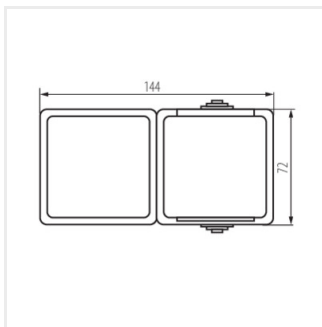

27132 TEKNO 05-3128-143 sz

Łącznik jednobiegunowy i gniazdo zasilające Schuko z ochroną styków

$[U]$ 250 AC	$I_n[A]$ 16	$I_n[AX]$ 10		IP 54		

TEKNO 05-3128-143 sz **27132** szary

- Tworzywo: ABS

TEKNO 05-3128-143 sz