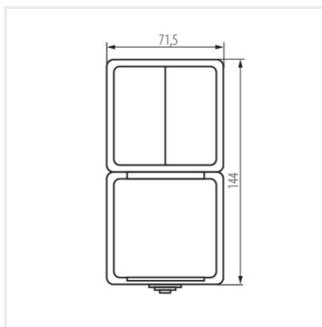

27136 TEKNO 05-3529-143 sz

Łącznik świecznikowy i gniazdo zasilające Schuko z ochroną styków

TEKNO 05-3529-143 sz **27136** szary

- Tworzywo: ABS

TEKNO 05-3529-143 sz