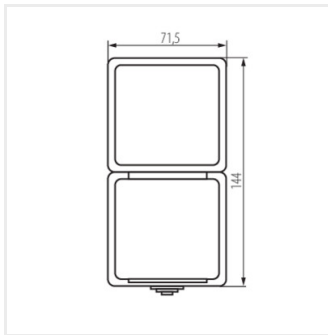

27358 TEKNO 05-3121-102 bi

Еднополюсен вертикален ключ и захранващ контакт от френски стандарт със защита на контактите

ТЕКНО 05-3121-102 bi | 27358 | бял

- - Пластмаса: ABS

27358 TEKNO 05-3121-102 bi

Еднополюсен вертикален ключ и захранващ контакт от френски стандарт със защита на контактите