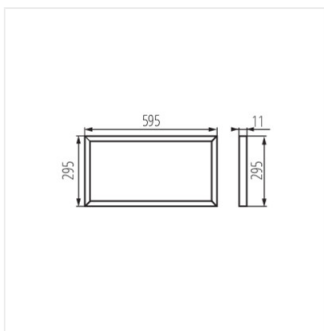

BRAVO P / PU

LED панел за скрит монтаж

BRAVO PU36W6060NW W

BRAVO PU28W3060NW W

BRAVO PU28W3060

АКСЕСОАРИ:

28502 CLIPS BRAVO S/P 60-62

Монтажен държач, служи за вграждане на осветителни тела BRAVO 6060/6262 в окачен таван от гипсокартон, 4 бр. в комплекта (28502)

BRAVO P / PU

LED панел за скрит монтаж

28503 CLIPS BRAVO S/P 12030

Монтажен държач, служи за вграждане на осветителни тела BRAVO 12030 в окачен таван от гипсокартон, 6 бр. в комплекта (28503)

28505 SPN BRAVO S/P 12030