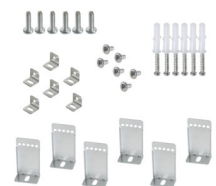

BRAVO P / PU

LED панел за скрит монтаж

BRAVO PU36W6060NW W

BRAVO PU28W3060NW W

BRAVO PU28W3060

АКСЕСОАРИ:

28502 CLIPS BRAVO S/P 60-62

Монтажен държач, служи за вграждане на осветителни тела BRAVO 6060/6262 в окачен таван от гипсокартон, 4 бр. в комплекта (28502)

BRAVO P / PU

LED панел за скрит монтаж

28503 CLIPS BRAVO S/P 12030

Монтажен държач, служи за вграждане на осветителни тела BRAVO 12030 в окачен таван от гипсокартон, 6 бр. в комплекта (28503)

28505 SPN BRAVO S/P 12030

Универсално стаманено въже за окачване на осветителни тела 6 бр. в комплекта (28505)

28504 SPN BRAVO S/P 60-62

Универсално стаманено въже за окачване на осветителни тела 4бр. в комплекта (28504)

28500 BRAVO S/P GRIP 60-62

Монтажна стойка NT 4 бр. в комплекта (28500)

28501 BRAVO S/P GRIP 12030

Монтажна стойка NT 6 бр. в комплекта (28501)

27613 ADTR 6060 W

Монтажна рамка за повърхностен монтаж към панела 600x600 (25613)

BRAVO P / PU