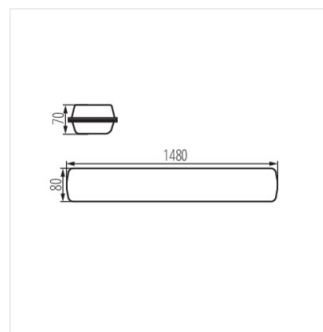

FUTURIO LED DALI 43W 1480mm

Прахохерметично осветително тяло LED

FTD1500 43W-840-OPL

FTD1500 43W-840-RYF

FTD1500 43W-840-INT

FTD1500 43W-840-ASY