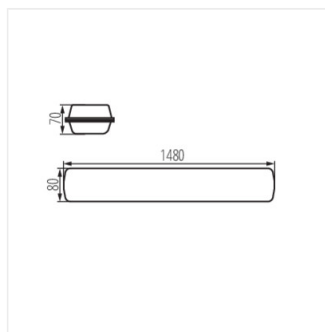

FUTURIO LED DALI 43W 1480mm

Прахохерметично осветително тяло LED

FTD1500 43W-840-OPL