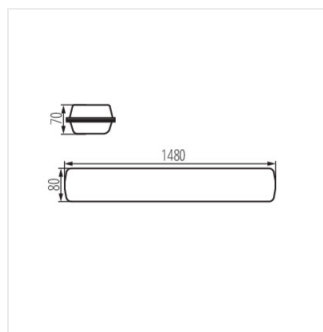

FUTURIO LED DALI 43W 1480mm

Прахохерметично осветително тяло LED

FTD1500 43W-840-OPL

FTD1500 43W-840-RYF

FTD1500 43W-840-INT

FTD1500 43W-840-ASY