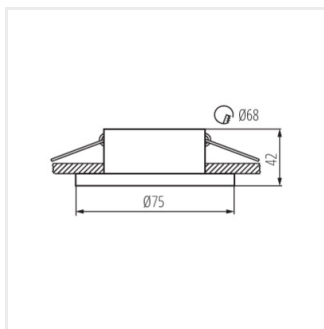

SIMEN DSO

Пръстен на точково осветително тяло

SIMEN DSO