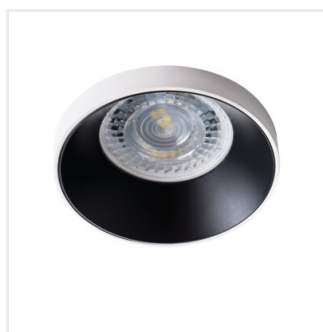

Пръстен на точково осветително тяло

SIMEN DSO B/G	29137	max 10	черен/златен	none
SIMEN DSO B/W	29138	max 10	черен/бял	none
SIMEN DSO W/B	29139	max 10	бял/черен	none
SIMEN DSO W/G	29140	max 10	бял / златен	none
SIMEN DSO G/W	29142	max 10	златен / бял	none
SIMEN DSO W/W	29147	max 10	бял	none

Kanlux SIMEN е осветително тяло, което се състои от две части: пръстен и корпус. Ние предлагаме постоянни цветови палети, класическите черно и бяло или осветителни тела със сребърни и златни елементи, които ще се впишат в интериора и ще станат видима украса. Можете също така самостоятелно да подменяте елементи от осветителните тела Kanlux SIMEN.

- декоративен пръстен без керамична фасунга
- Материал на корпуса: сплав на алуминий

SIMEN DSO

Пръстен на точково осветително тяло

SIMEN DSO B/G

SIMEN DSO B/W

SIMEN DSO W/B

SIMEN DSO W/G

SIMEN DSO G/W