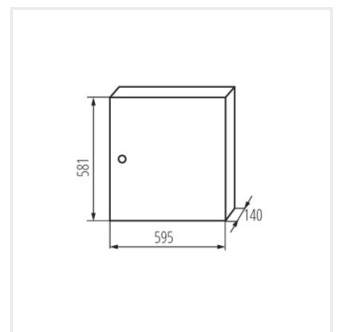

KP-DB-I-MS-324