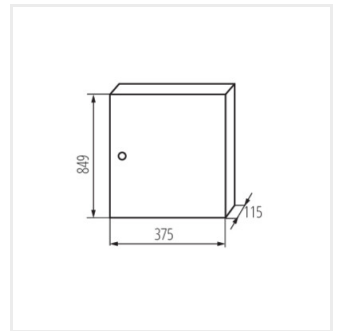

KP-DB-I-MS-512