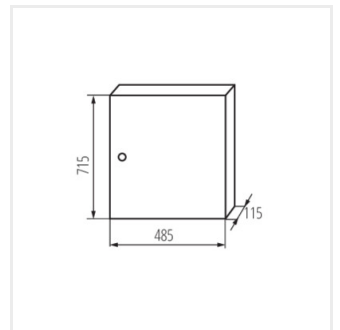

KP-DB-I-MS-418