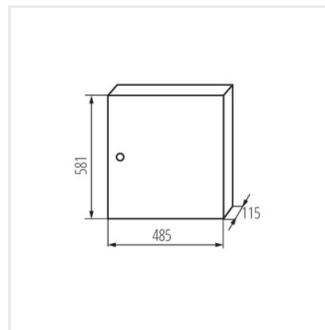

KP-DB-I-MS-318