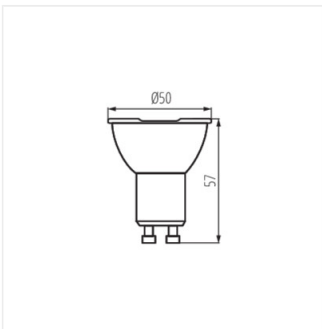

IQ-LEDIM GU10 7,5W