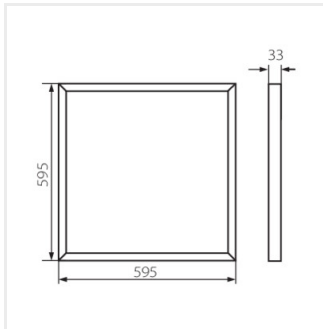

BAREV 2X36W

LED панел за скрит монтаж

BAREV 2X36W3600 60NW