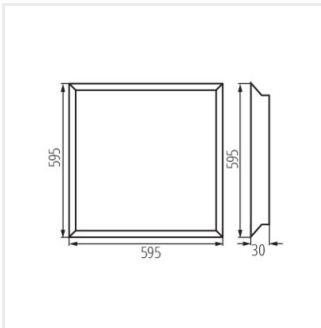

BAREV ECO 36W 6060NW