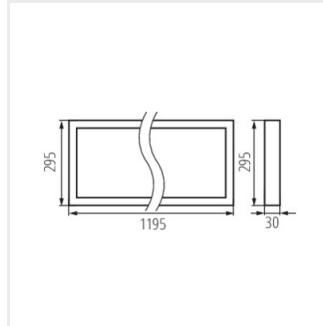

BAREV BL 40W 12030 NW