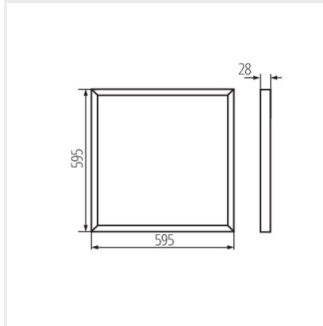

BAREV BL

LED панел

BAREV BL LEDN2 40W-NW