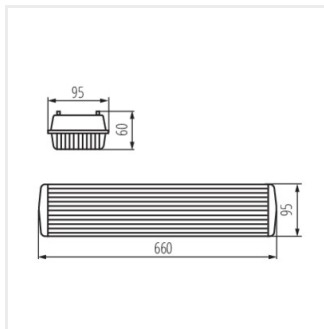

DICHT 4LED NP-PS

Прахоустойчиво осветително тяло за тръба LED

IP
65

[V] 220-240 AC	[Hz] 50		IP 65		 5÷25	
	 0,5÷2,5	 ONE SIDE INPUT	 0,5m			
EAC	UK CA					

DICHT 4LED NP 218/PS	31320	2 x max 18	T8 LED	G13	СИВ
DICHT 4LED NP 236/PS	31321	2 x max 36	T8 LED	G13	СИВ

- Материал на корпуса: пластмаса
- Материал на дифузера: PS

DICHT 4LED NP 218/PS

DICHT 4LED NP 236/PS

DICHT 4LED NP-PS

Прахоустойчиво осветително тяло за тръба LED

DICHT 4LED NP 218/PS

DICHT 4LED NP 236/PS