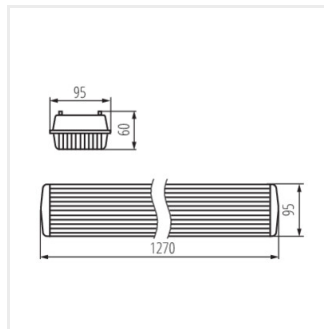

DICHT 4LED NP-PS

Прахоустойчиво осветително тяло за тръба LED

IP
65

[V] 220-240 AC	[Hz] 50		IP 65		 5÷25	
	 0,5÷2,5	 ONE SIDE INPUT	 0,5m			
EAC	UK CA					

DICHT 4LED NP 218/PS	31320	2 x max 18	T8 LED	G13	СИВ
DICHT 4LED NP 236/PS	31321	2 x max 36	T8 LED	G13	СИВ

- Материал на корпуса: пластмаса
- Материал на дифузера: PS

DICHT 4LED NP 218/PS

DICHT 4LED NP 236/PS

DICHT 4LED NP-PS

Прахоустойчиво осветително тяло за тръба LED

DICHT 4LED NP 218/PS

DICHT 4LED NP 236/PS