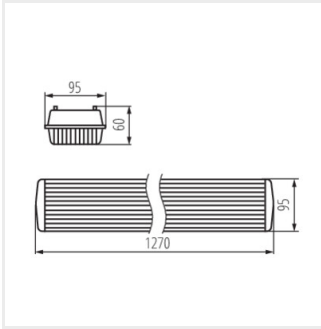

DICHT 4LED PI/PC

Прахоустойчиво осветително тяло за тръба LED

 [V] 220-240 AC	 [Hz] 50		 IP 65		 5-25	
	 [mm²] 0,5÷2,5	 ONE SIDE INPUT	 0,5m			

DICHT 4LED PI 236/PC

DICHT 4LED PI 236/PC 31325 2 x max 36 T8 LED G13 СИВ

- Материал на корпуса: пластмаса
- Материал на дифузера: PC

DICHT 4LED PI 236/PC

DICHT 4LED PI/PC

Прахоустойчиво осветително тяло за тръба LED

DICHT 4LED PI 236/PC