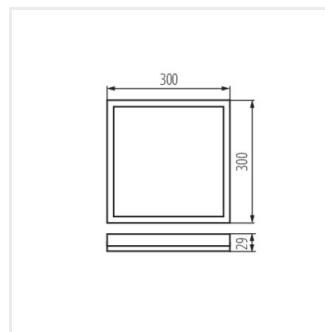

AZPO LED 17,5W-NW-L-B