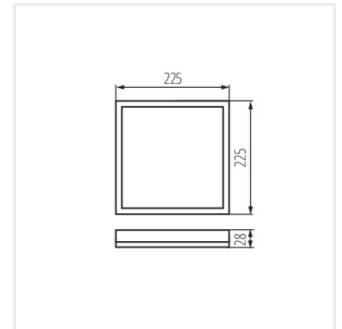

AZPO LED 11,8W-NW-O-B

AZPO LED 18,5W-NW-O-W

AZPO LED 18,5W-NW-O-B

AZPO LED

LED плафониера

AZPO LED 22W-NW-O-W

AZPO LED 22W-NW-O-B

AZPO LED 12,3W-NW-L-W