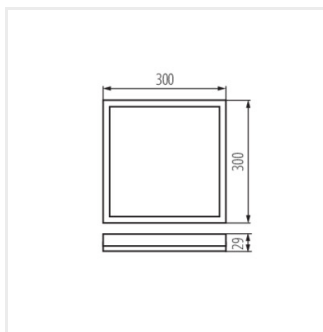

AZPO LED 17,5W-NW-L-W