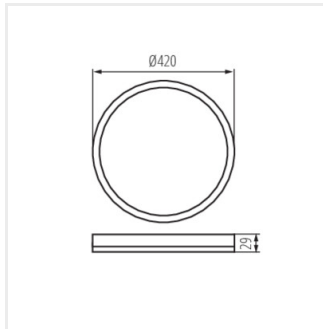

AZPO LED 11,8W-NW-O-B

AZPO LED 18,5W-NW-O-W

AZPO LED 18,5W-NW-O-B

AZPO LED

LED плафониера

AZPO LED 22W-NW-O-W

AZPO LED 22W-NW-O-B

AZPO LED 12,3W-NW-L-W