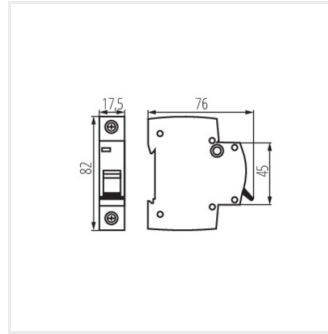

KMB6-C10/1