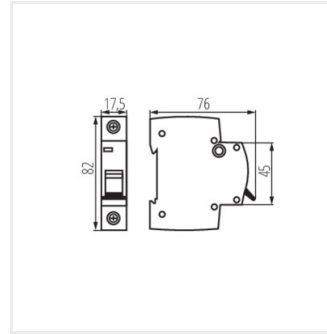

KMB6-C20/1