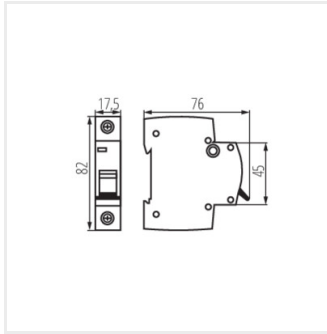

KMB6

Автоматичен прекъсвач монофазен, 1P

KMB6-C16/1