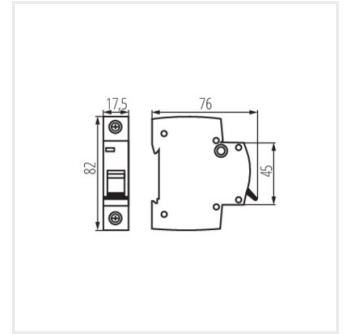

KMB6-C25/1