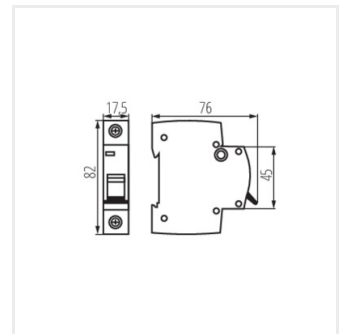

KMB6-C40/1