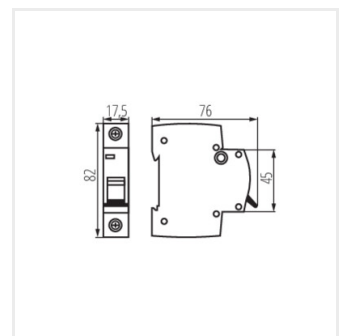

KMB6-C13/1