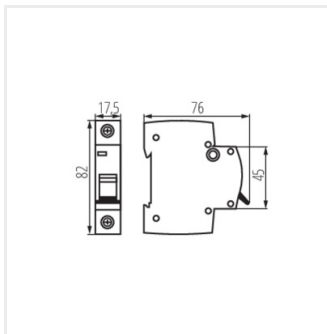

KMB6

Автоматичен прекъсвач монофазен, 1P

KMB6-C6/1