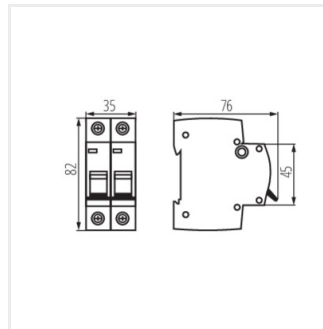

KMB6-C20/2