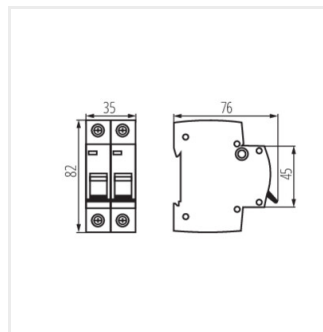

KMB6-C50/2