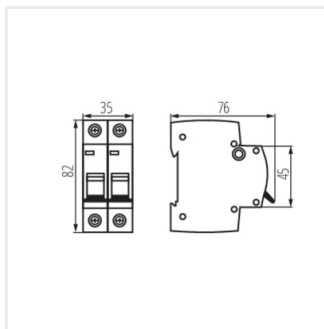

KMB6

Свърхтокови прекъсвачи, 2P

KMB6-C63/2