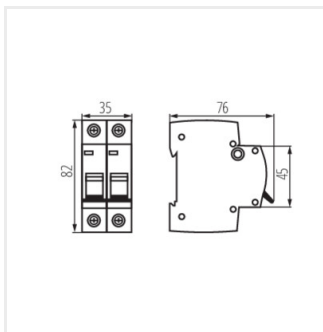

KMB6-C25/2