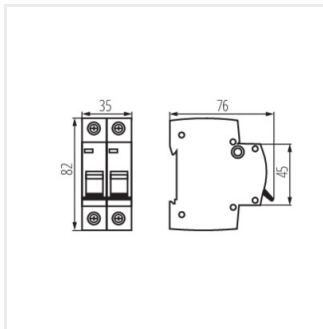

KMB6-C16/2