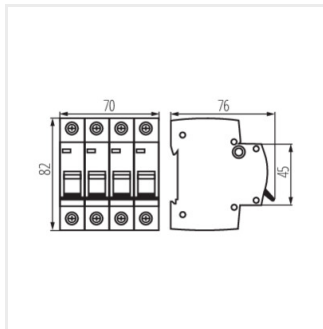

KMB6-C16/4