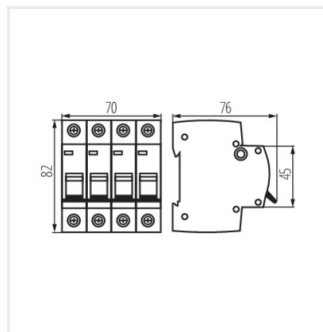

KMB6-C50/4