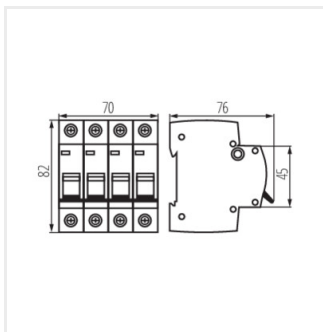

KMB6-C32/4