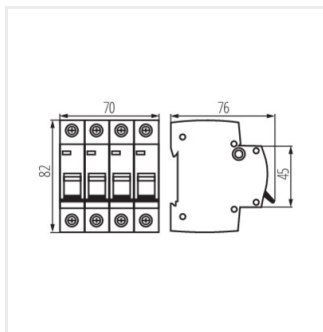

KMB6-C40/4