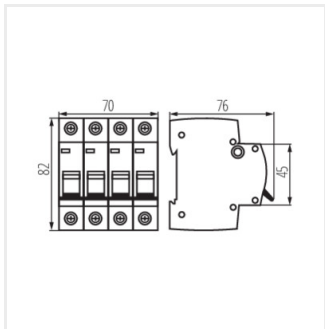

KMB6

Свърхтокови прекъсвачи, 4P

KMB6-C6/4