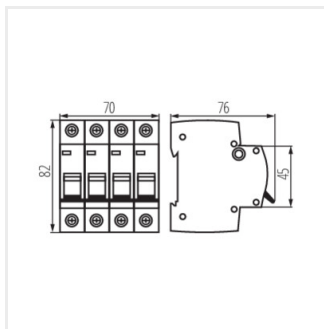

KMB6

Сврѣхтокови прекъсвачи, 4P

KMB6-C63/4