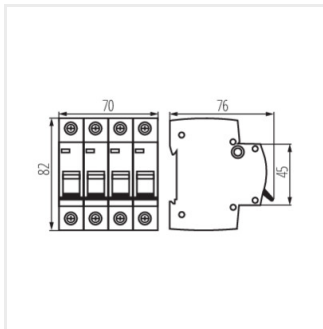

KMB6-C10/4