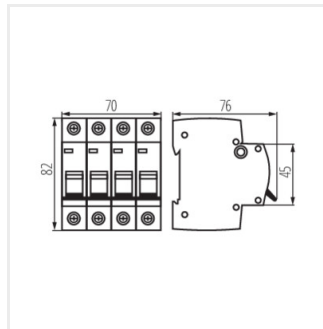

KMB6-C20/4