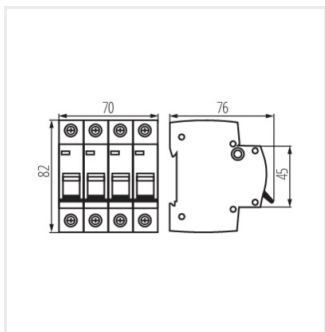

KMB6-C25/4