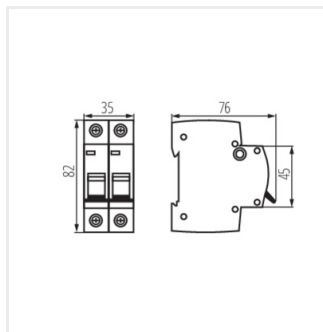

KMB6-B32/2