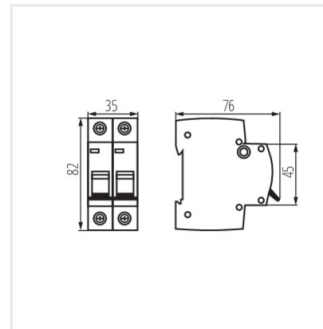

KMB6-B20/2