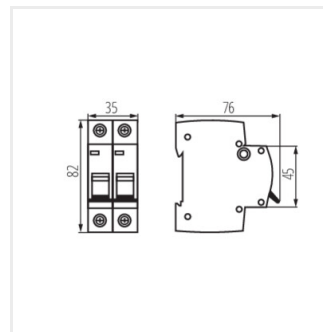

KMB6-B50/2