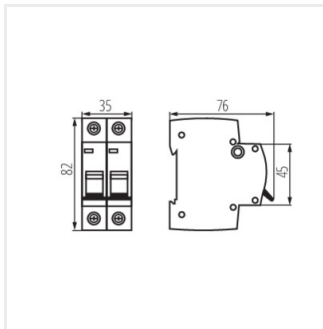

KMB6

Свърхтокови прекъсвачи, 2P

KMB6-B6/2