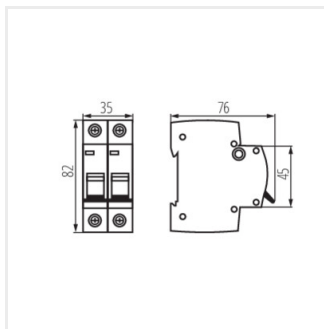

KMB6

Свърхтокови прекъсвачи, 2P

KMB6-B63/2