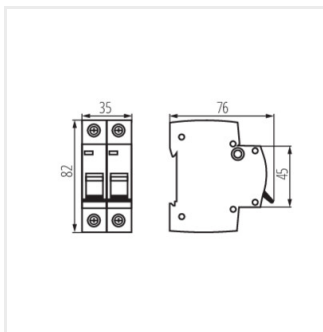

KMB6-B25/2