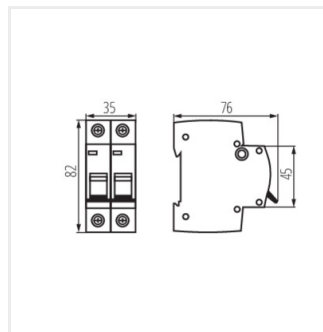

KMB6-B40/2