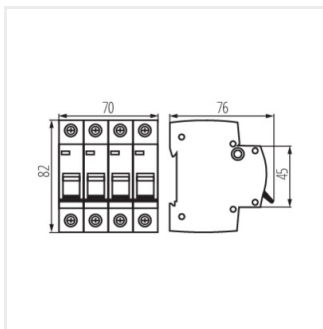

KMB6

Свърхтокови прекъсвачи, 4P

KMB6-B6/4