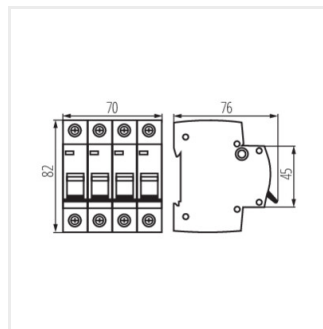

KMB6-B20/4