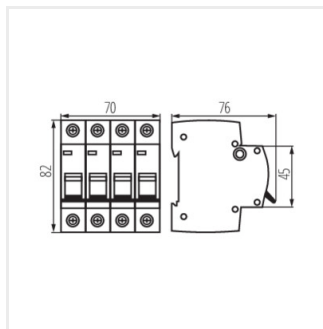

KMB6-B10/4