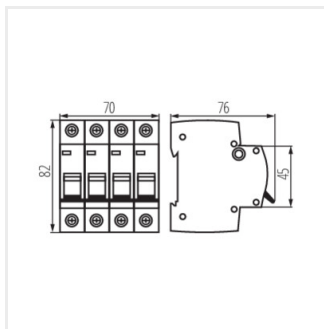

KMB6

Сврѣхтокови прекъсвачи, 4P

KMB6-B63/4