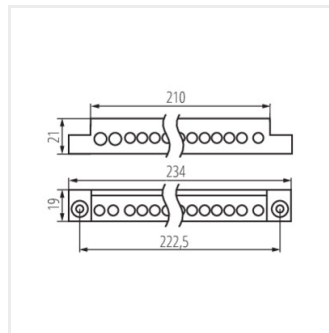

КР-TB-63-26-G(S)