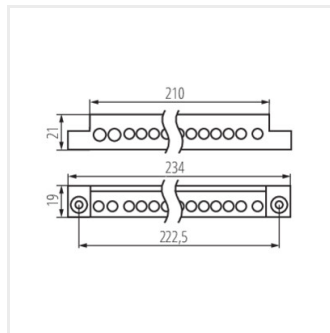

КР-TB

Разпределителен блок

КР-TB-63-26-BL(S)