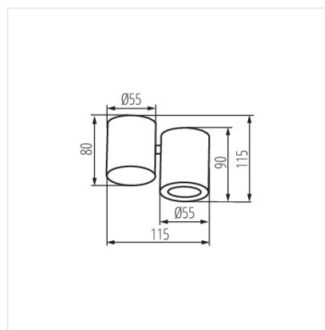

- Материал на корпуса: сплав на алуминий

BLURRO

Точково таванно осветително тяло

BLURRO GU10 CO-W

BLURRO 2xGU10 CO-B

BLURRO 2xGU10 CO-W

BLURRO GU10 CO

BLURRO 2xGU10 CO