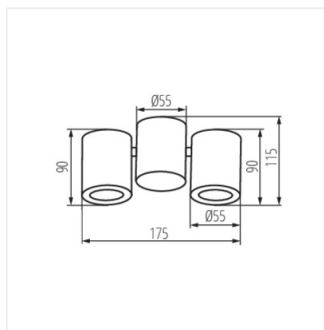

- Материал на корпуса: сплав на алуминий

BLURRO

Точково таванно осветително тяло

BLURRO GU10 CO-W

BLURRO 2xGU10 CO-B

BLURRO 2xGU10 CO-W

BLURRO GU10 CO

BLURRO 2xGU10 CO