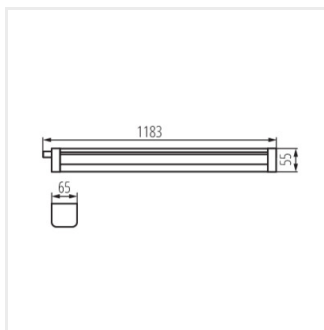

TP STRONG ECO 46W-NW