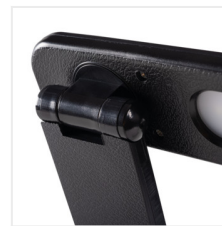

EMIRES LED

Настолна лампа LED

changeable
COLOUR
temperature

DIMMING
function

EMIRES LED B

| | | | | | | |
|-------------------|------------|----------|-------|-------------------------|----------|-----|
| [V] 220-240 AC | [Hz] 50 | ≥15000 | 25000 | ellipse ≤ 60 MacAdam | Ra 80 | SMD |
| | IP 20 | 0,1m | | | 180 | |
| | | [m] 1 | | | | |

- Материал на корпуса: пластмаса
- Материал на дифузера: пластмаса

EMIRES LED

Настолна лампа LED

EMIRES LED W

EMIRES LED