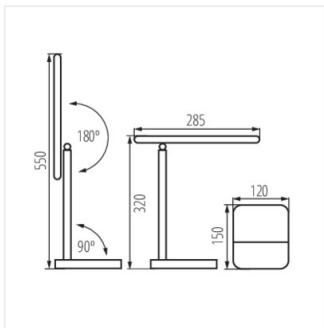

EMIRES LED

Настолна лампа LED

EMIRES LED