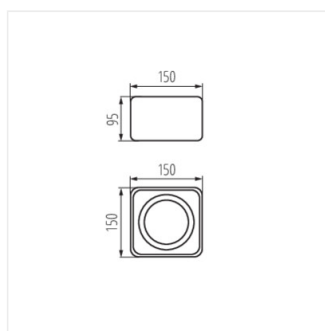

TUBEO ES

Точково таванно осветително тяло

TUBEO ES 50