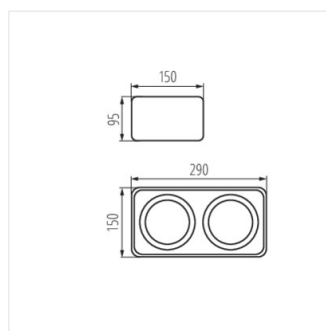

TUBEO ES 250