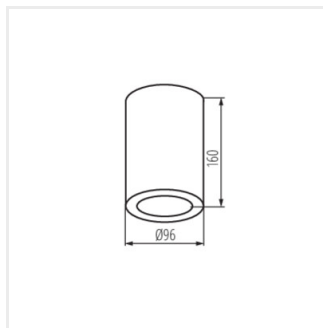

AQILO IP65

Точково таванно осветително тяло

IP
65

 220-240 AC	 50		IP 65		 -20÷35	
	 0,5m		CE	EAC	UK CA	

AQILO IP65 DSO-W

AQILO IP65 DSO-W	33360	max 7	бял
AQILO IP65 DSO-B	33361	max 7	черен
AQILO IP65 DSO-GR	33362	max 7	графитен
AQILO E14 IP65 DSO-GR	36640	max 10	графитен
AQILO E14 IP65 DSO-W	36641	max 10	бял
AQILO E14 IP65 DSO-B	36642	max 10	черен
AQILO E27 IP65 DSO-GR	36643	max 20	графитен
AQILO E27 IP65 DSO-W	36644	max 20	бял
AQILO E27 IP65 DSO-B	36645	max 20	черен

AQILO IP65

Точково таванно осветително тяло

AQILO IP65 DSO

AQILO E14 IP65 DSO

AQILO E27 IP65 DSO