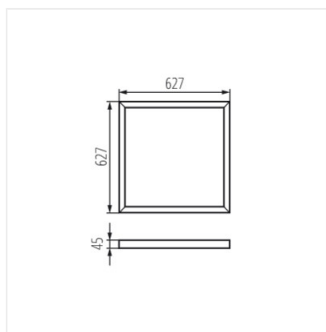

ADTR 6262

Рамка за открит монтаж

ADTR 6262 W

ADTR 6262 W **33432**

бял

- Материал: стомана

ADTR 6262 W

ADTR 6262

Рамка за открит монтаж

ADTR 6262 W