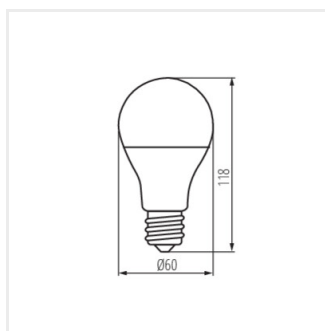

S A60 9W E27 RGBCCT