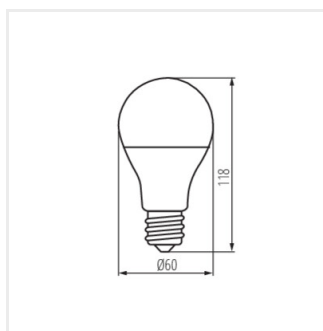

S A60 11,5WE27 RGBCCT