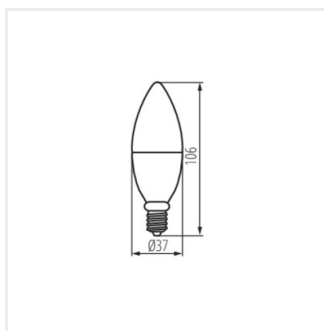

S C37 4,9W E14 RGBCCT