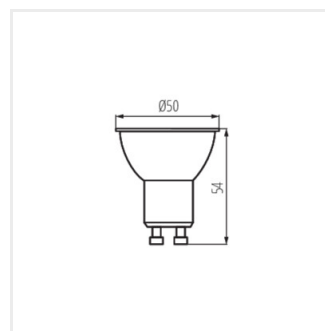

S GU10 4,7W RGBCCT