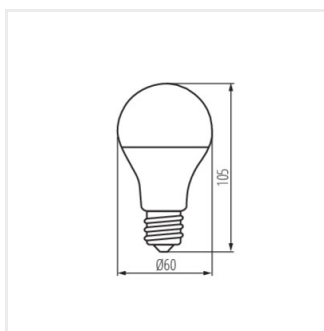

S A60 7W E27 CCT