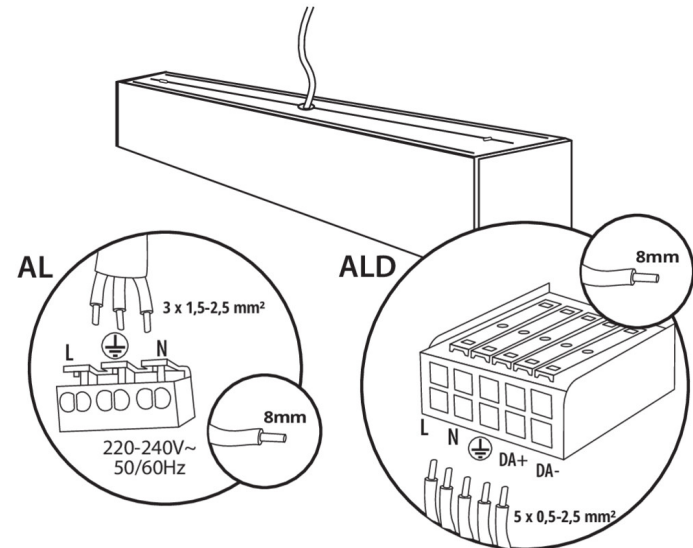

07871

ROPE-NT 150 SINGLE

ROPE-NT 150 SINGLE стоманено въже (единично) за окачване на осветелното тяло, 2 бр. в комплекта

29557

ALIN NT GRIP

Монтажна скоба осветително тяло ALIN, 2 броя, включени в комплекта

25979

KLOSZ MPR AL 23W/33W

Дифузер MPR за осветително тяло ALIN, KLOSZ MPR AL 23W/33W, (25979)