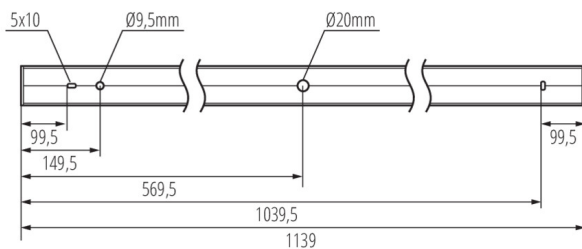

07871

ROPE-NT 150 SINGLE

ROPE-NT 150 SINGLE стоманено въже (единично) за окачване на осветелното тяло, 2 бр. в комплекта

29557

ALIN NT GRIP

Монтажна скоба осветително тяло ALIN, 2 броя, включени в комплекта

25979

KLOSZ MPR AL 23W/33W

Дифузер MPR за осветително тяло ALIN, KLOSZ MPR AL 23W/33W, (25979)