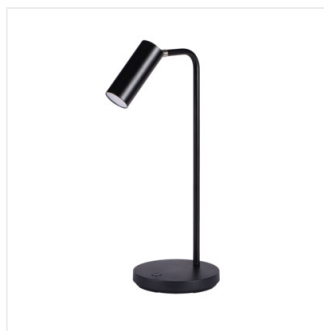

LEADIE LED

Настолна лампа LED

changeable
COLOUR
temperature

DIMMING
function

MODERN
design

LEADIE LED W

[V] 220-240 AC	[Hz] 50	≥15000	25000	ellipse ≤ 60 MacAdam	Ra 80	SMD
			IP 20	0,1m		
320	95			1,7	lm W max 65	

LEADIE LED W **35290** max 4,6 бял max 300 3000/4500/6500

LEADIE LED B **35291** max 4,6 черен max 300 3000/4500/6500

KANLUX LEADIE LED е елегантна подова лампа. Работи чудесно като основно осветление на бюрото, но и като допълнителен източник на светлина в стаята. Може да служи и като нощна лампа.

- Материал на корпуса: пластмаса
- Материал на дифузера: пластмаса
- Материал на рамото: метал

LEADIE LED

Настолна лампа LED

LEADIE LED W

LEADIE LED B

LEADIE LED