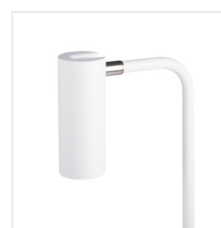

LEADIE LED

Настолна лампа LED

changeable
COLOUR
temperature

DIMMING
function

MODERN
design

LEADIE LED W

[V] 220-240 AC	[Hz] 50	≥15000	25000	ellipse ≤ 60 MacAdam	Ra 80	SMD
			IP 20	0,1m		
320	95			1,7	lm W max 65	

LEADIE LED W **35290** max 4,6 бял max 300 3000/4500/6500

LEADIE LED B **35291** max 4,6 черен max 300 3000/4500/6500

KANLUX LEADIE LED е елегантна подова лампа. Работи чудесно като основно осветление на бюрото, но и като допълнителен източник на светлина в стаята. Може да служи и като нощна лампа.

- Материал на корпуса: пластмаса
- Материал на дифузера: пластмаса
- Материал на рамото: метал

LEADIE LED

Настолна лампа LED

LEADIE LED W

LEADIE LED B

LEADIE LED