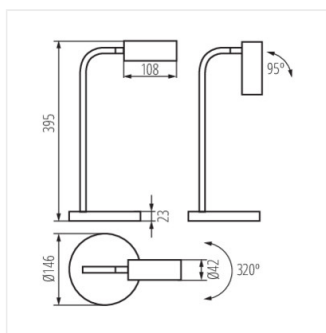

LEADIE LED

Настолна лампа LED

LEADIE LED