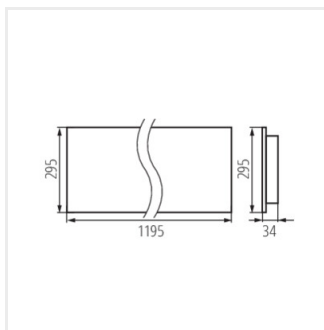

OFIS RST LED P3

Офис LED осветително тяло за скрит монтаж

OS RST P3