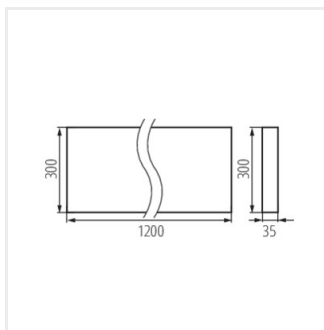

OFIS RST LED N3

Офис LED осветително тяло за открит монтаж

OS RST N3