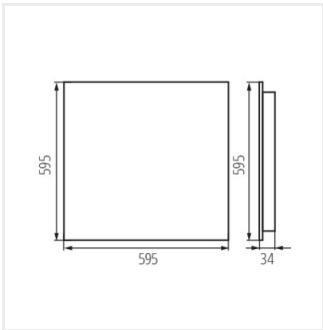

OFIS RST LED P1

Офис LED осветително тяло за скрит монтаж

OS RST P1