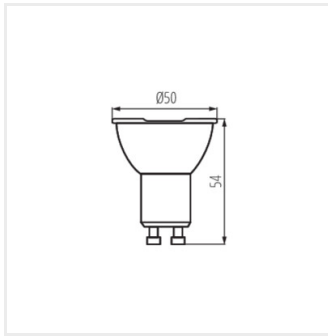

iQ LED

Kanlux

IQ-LED EX GU10

LED източник на светлина

IQ-LEDEX GU10 2,5W-NW