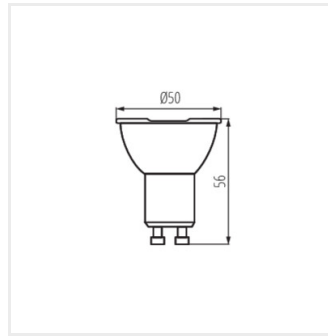

IQ-LEDEX GU10 4,7W-NW

Date of issue: 18.02.2025, 15:20

Запазва се правото за въвеждане на технически промени. Данните, съдържащи се в този материал, не са правно обвързващи.

Фотометрия: резултати, получени по време на изпитване на дадения екземпляр.

Kanlux S.A. ul. Objazdowa 1-3, 41-922 Radzionków, Poland kanlux@kanlux.com

BG