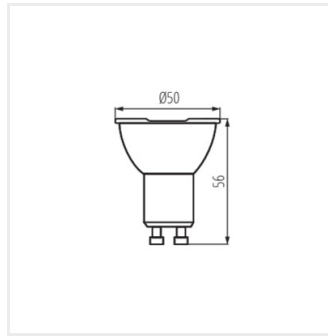

IQ-LEDEX GU10 4,7W-WW