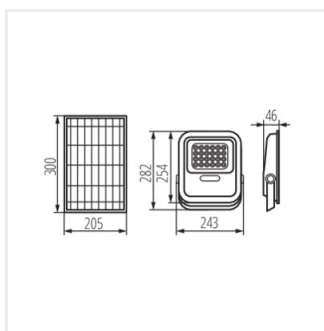

FL SONE SLR M NW-GR