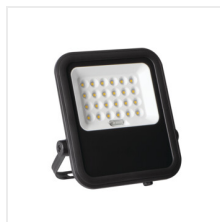

FL SONE SLR

Соларно LED осветително тяло

IP
65

EA
SY
instal
lation

FL SONE SLR M NW-GR

IP

FL SONE SLR M NW-GR	36606	max 10	max 1200	4000	65
FL SONE SLR L NW-GR	36607	max 15	max 2200	4000	65

Kanlux FL SONE SLR е соларно захранен прожектор. Можете да изберете от две мощности: 10 или 15. IP65 ги прави устойчиви на прах и потапяне във вода. Регулируемите адаптори прави възможно отделеното мотиране на прожектора и соларния панел.

- Материал на корпуса: ABS
- Материал на дифузера: стъкло

FL SONE SLR

Соларно LED осветително тяло

FL SONE SLR M NW-GR

FL SONE SLR L NW-GR

FL SONE SLR M NW-GR

FL SONE SLR L NW-GR