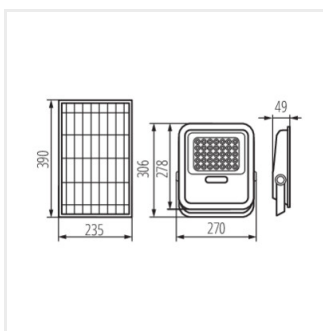

FL SONE SLR L NW-GR