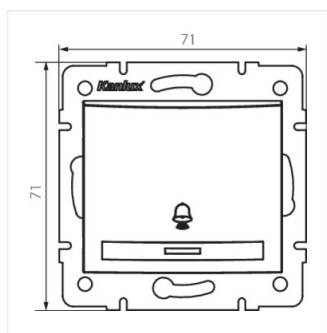

DOMO 01-1080-202 bi