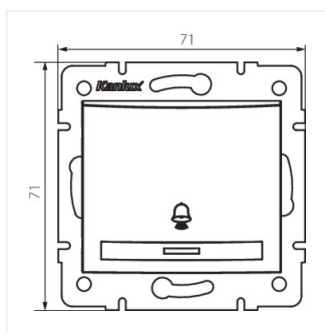

DOMO 01-1080-203 kr