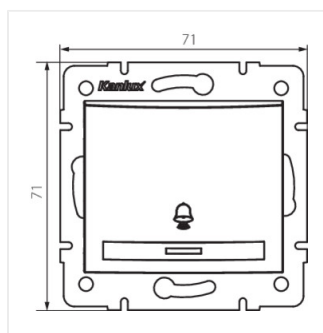

DOMO 01-1080-243 sr