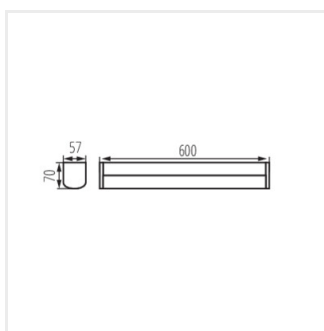

AKVO IP44 20W-NW-B

AKVO IP44 20W-NW-C

AKVO IP44 23W-NW-W

AKVO IP44 23W-NW-B

AKVO IP44

LED осветително тяло за стенов/таванен монтаж

AKVO IP44 23W-NW-C

AKVO IP44 15W