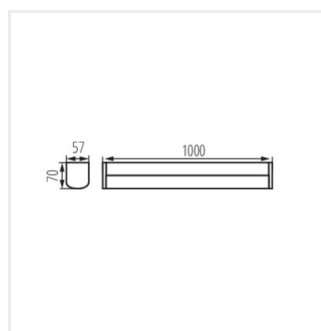

AKVO IP44 23W