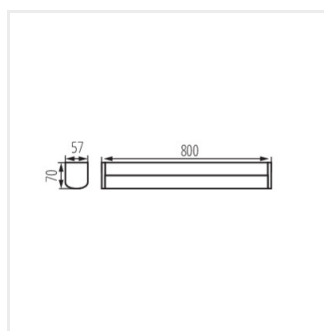

AKVO IP44 20W-NW-B

AKVO IP44 20W-NW-C

AKVO IP44 23W-NW-W

AKVO IP44 23W-NW-B

AKVO IP44

LED осветително тяло за стенов/таванен монтаж

AKVO IP44 23W-NW-C

AKVO IP44 15W