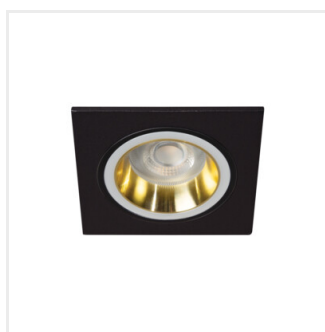

FELINE DSL

Pierścień oprawy punktowej

unique
LIGHT
effect

MODULAR
frame

FELINE DSL B/B

FELINE DSL B/B	37256	max 10	черен	none
FELINE DSL G/B	37257	max 10	златен / черен	none
FELINE DSL W/B	37258	max 10	бял/черен	none
FELINE DSL W/W	37259	max 10	бял	none
FELINE DSL B/W	37260	max 10	черен/бял	none
FELINE DSL G/W	37261	max 10	златен / бял	none

Kanlux FELINE DSL са квадратни, елегантни капси за таван. На ваше разположение са 6 различни цветови варианта, които можете да съобразите с интериора, където ще се превърнат във видима декорация.

- Materiał obudowy: stop aluminium

FELINE DSL

Pierścień oprawy punktowej

FELINE DSL B/B

FELINE DSL G/B

FELINE DSL W/B

FELINE DSL W/W

FELINE DSL B/W

FELINE DSL G/W