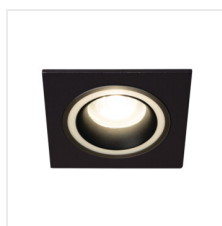

FELINE DSL

Pierścień oprawy punktowej

unique
LIGHT
effect

MODULAR
frame

FELINE DSL B/B

FELINE DSL B/B	37256	max 10	черен	none
FELINE DSL G/B	37257	max 10	златен / черен	none
FELINE DSL W/B	37258	max 10	бял/черен	none
FELINE DSL W/W	37259	max 10	бял	none
FELINE DSL B/W	37260	max 10	черен/бял	none
FELINE DSL G/W	37261	max 10	златен / бял	none

Kanlux FELINE DSL са квадратни, елегантни капси за таван. На ваше разположение са 6 различни цветови варианта, които можете да съобразите с интериора, където ще се превърнат във видима декорация.

- Materiał obudowy: stop aluminium