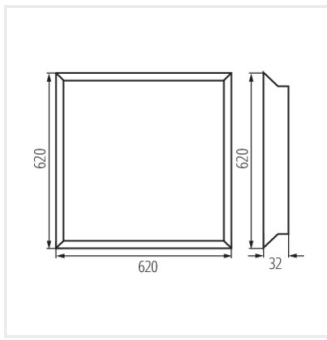

BLINGO 28-35W 6262CCT

UGR

BLINGO 28-35W 6262CCT	<b>37274</b>	max 35	3900 4200 4200	3000 3500 4000	90	<19	бял
BLINGO U29-35W 60CCT	<b>37277</b>	max 35	4040 4360 4260	3000 4000 6500	90	<19	бял
BLINGO U29-35W 120CCT	<b>37278</b>	max 35	4040 4360 4260	3000 4000 6500	90	<19	бял

BLINGO 28-35W 6262CCT

BLINGO U29-35W 60CCT

BLINGO U29-35W 120CCT

BLINGO 28-35W 6262CCT

BLINGO U29-35W 60CCT

BLINGO U29-35W 120CCT

Number	Current	Power	Switch position		Luminous flux		
			1	2	3000K	4000K	6500K
1	750mA	29W	-	-	3360	3620	3520
2	800mA	31W	ON	-	3580	3860	3780
3	850mA	33W	-	ON	3820	4120	4020
4	900mA	35W	ON	ON	4040	4360	4260