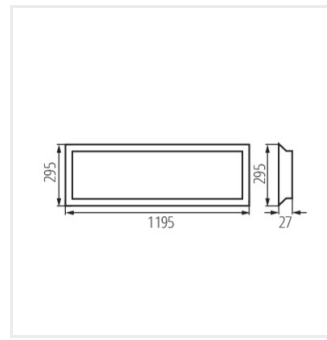

BLINGO 28-35W 6262CCT

BLINGO U29-35W 60CCT

BLINGO U29-35W 120CCT

BLINGO 28-35W 6262CCT

BLINGO U29-35W 60CCT

BLINGO U29-35W 120CCT

Number	Current	Power	Switch position		Luminous flux		
			1	2	3000K	4000K	6500K
1	750mA	29W	-	-	3360	3620	3520
2	800mA	31W	ON	-	3580	3860	3780
3	850mA	33W	-	ON	3820	4120	4020
4	900mA	35W	ON	ON	4040	4360	4260