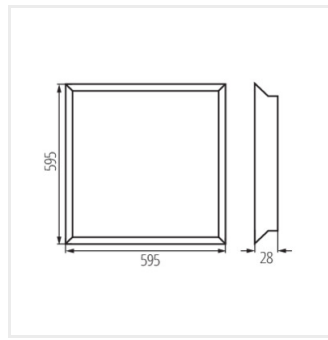

BLINGO 28-35W 6262CCT

BLINGO U29-35W 60CCT

BLINGO U29-35W 120CCT

BLINGO 28-35W 6262CCT

BLINGO U29-35W 60CCT

BLINGO U29-35W 120CCT

Number	Current	Power	Switch position		Luminous flux		
			1	2	3000K	4000K	6500K
1	750mA	29W	-	-	3360	3620	3520
2	800mA	31W	ON	-	3580	3860	3780
3	850mA	33W	-	ON	3820	4120	4020
4	900mA	35W	ON	ON	4040	4360	4260