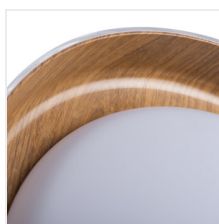

[V] 220-240 AC	[Hz] 50	[°] 120	[h] ≥20000	[h] 25000	ellipse ≤ 6x Mackdam	Ra 80
Hg	SMD			IP 20		[°C] 5÷25
		[mm] 1,5	[m] 0,5m	[lm] Ø_{use} 2300		

NIFU LED17,8W NW W/BR