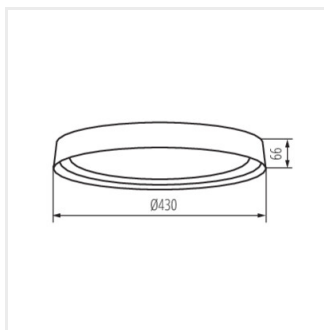

- Материал на корпуса: метал
- Материал на дифузера: пластмаса

NIFU LED

LED плафониера

NIFU LED17,8W NW W/BR

NIFU LED17,8W NW W/W

NIFU LED17,8W NW W/B

NIFU LED17,8W NW W/BR

NIFU LED17,8W NW W/W