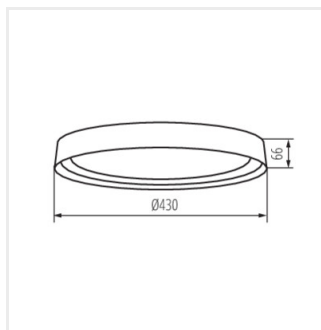

- Материал на корпуса: метал
- Материал на дифузера: пластмаса

NIFU LED

LED плафониера

NIFU LED17,8W NW W/BR

NIFU LED17,8W NW W/W

NIFU LED17,8W NW W/B

NIFU LED17,8W NW W/BR

NIFU LED17,8W NW W/W