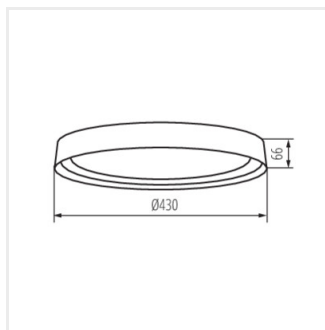

- Материал на корпуса: метал
- Материал на дифузера: пластмаса

NIFU LED

LED плафониера

NIFU LED17,8W NW W/BR

NIFU LED17,8W NW W/W

NIFU LED17,8W NW W/B

NIFU LED17,8W NW W/BR

NIFU LED17,8W NW W/W