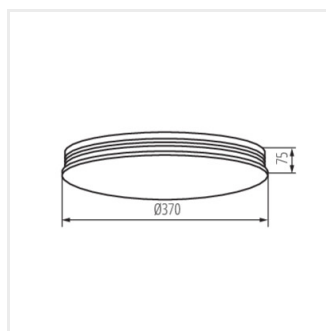

EXATE LED 17,5W NW