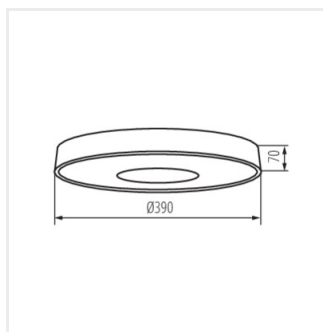

- Материал на корпуса: метал
- Материал на дифузера: пластмаса

VAND LED

LED плафониера

VAND LED 17,5W NW W

VAND LED 17,5W NW B

VAND LED 17,5W NW W

VAND LED 17,5W NW B