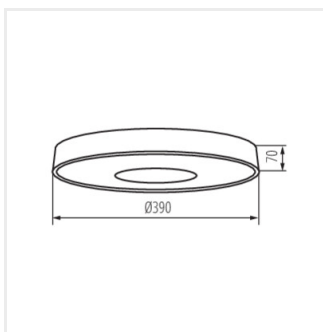

- Материал на корпуса: метал
- Материал на дифузера: пластмаса

VAND LED

LED плафониера

VAND LED 17,5W NW W

VAND LED 17,5W NW B

VAND LED 17,5W NW W

VAND LED 17,5W NW B