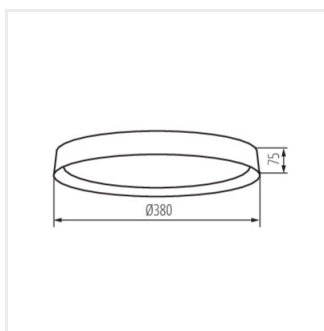

- Материал на корпуса: метал
- Материал на дифузера: пластмаса

SOLN LED

LED плафониера

SOLN LED 17,5W NW B/G

SOLN LED 17,5W NW W/G

SOLN LED 17,5W NW B/G

SOLN LED 17,5W NW W/G