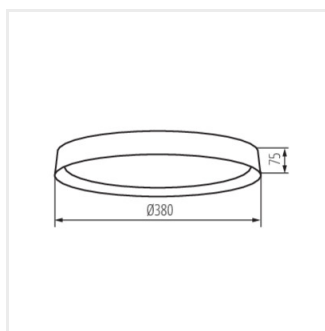

- Материал на корпуса: метал
- Материал на дифузера: пластмаса

SOLN LED

LED плафониера

SOLN LED 17,5W NW B/G

SOLN LED 17,5W NW W/G

SOLN LED 17,5W NW B/G

SOLN LED 17,5W NW W/G