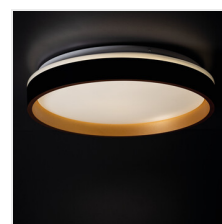

SOLN LED

LED плафониера

[V] 220-240 AC	[Hz] 50	[°] 120	 ≥20000	[h] 25000	ellipse ≤ 6x MacAdam	Ra 80
	SMD			IP 20		°C 5÷25
		[mm²] 1,5	0,5m	lm W 54	CE	EAC
UK CA						

SOLN LED 17,5W NW B/G

SOLN LED 17,5W NW B/G	37324	17,5	LED	945	4000	черен/златен
SOLN LED 17,5W NW W/G	37328	17,5	LED	945	4000	бял / златен

Kanlux SOLN LED е осветително тяло, което отразява най-новите тенденции в интериорния дизайн. Тази лампа е препратка към изтънчения стил арт деко, който се свързва с лукс, изразителни текстури и използване на лъскави повърхности, включително златни аксесоари. Черно-златният, нисък абажур на LED лампата Kanlux SOLN няма да остане незабелязан в интериора и ще се превърне в негова централна декорация.

- Материал на корпуса: метал
- Материал на дифузера: пластмаса

SOLN LED

LED плафониера

SOLN LED 17,5W NW B/G

SOLN LED 17,5W NW W/G

SOLN LED 17,5W NW B/G

SOLN LED 17,5W NW W/G